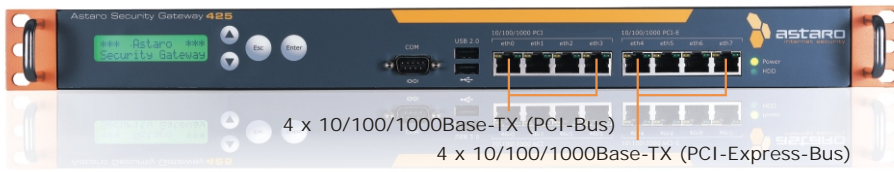

Technische Spezifikation

ASG 425