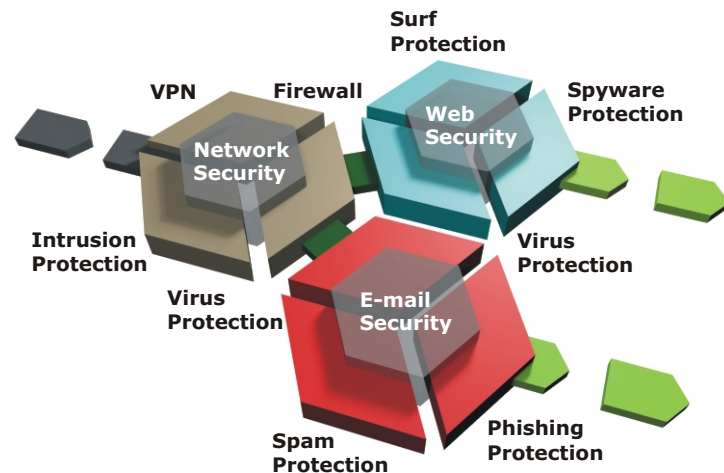

Astaro Security Gateway 425 richtet sich an große Firmen und deren Abteilungen sowie an mittlere Unternehmen, die eine höhere Performance benötigen. Das Modell ist mit einem Hardware Accelerator ausgerüstet. Dieser spezielle, optimierte Prozessor beschleunigt die Durchführung von Sicherheitsfunktionen wie Dekompression und Mustererkennung, um die Leistung von Content-Inspection-Anwendungen z. B. zur Erkennung von Viren erheblich zu beschleunigen. Bei der Prozesseinheit handelt es sich um einen frei programmierbaren Logikschaltkreis, so dass Software-Updates über das Internet heruntergeladen und installiert werden können.

Bewährte Technologie

Die Astaro-Lösungen haben sich in Tests und in der Praxis bei über 25.000 Netzwerkinstallationen in 60 Ländern bewährt. Astaro ist im internationalen Vergleich bereits mehrfach ausgezeichnet worden, u. a. als **Beste Business-Sicherheitslösung des Jahres** und **Empfehlung der Redaktion** im PC Magazine.

Astaro Security Gateway Highlights

- ▶ Mit neun integrierten Sicherheitsanwendungen das umfangreichste Sicherheitsprodukt am Markt
- ▶ Um Quellen von Spyware, Spam, Phishing-Angriffen und fragwürdigen oder illegalen Inhalt zu identifizieren, verfügt Astaro Security Gateway über 100.000 Virensignaturen, mehr als 3.000 Intrusion-Protection-Regeln und eine in 60 Kategorien unterteilte Datenbank mit über 60 Millionen Websites
- ▶ Überlegene Virenerkennung durch den Einsatz von zwei unabhängigen Virenscannern
- ▶ Mehrfach preisgekröntes Webinterface ermöglicht schnelle Installation und einfache Administration
- ▶ Automatische Updates für Systemsoftware und Pattern Updates
- ▶ Leistungsstarke Tools für zentrales Management
- ▶ State-of-the-Art-Reportingsystem ermöglicht Überprüfung der Netzwerksicherheitslage in Echtzeit